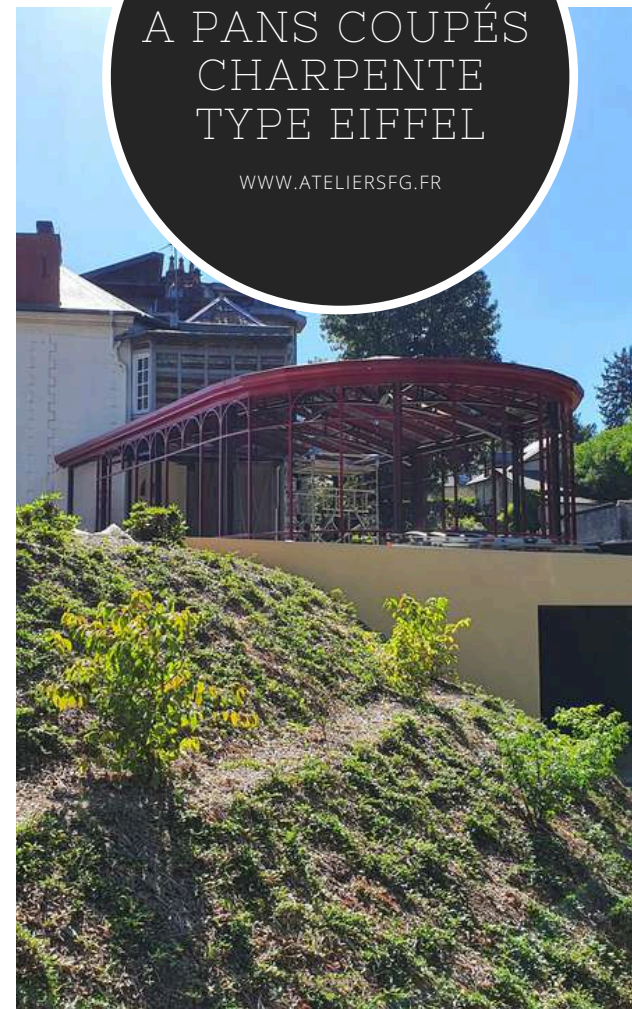

Merci par avance de votre confiance.

JARDIN D'HIVER

A PANS COUPÉS
CHARPENTE
TYPE EIFFEL

WWW.ATELIERSFG.FR

JARDIN D'HIVER
A PANS COUPÉS
CHARPENTE
TYPE EIFFEL
WWW.ATELIERSFG.FR

JARDIN D'HIVER
A PANS COUPÉS
CHARPENTE
TYPE EIFFEL
WWW.ATELIERSFG.FR

JARDIN D'HIVER
JARDIN
D'HIVER À
TOITURE PLATE

WWW.ATELIERSFG.FR

JARDIN D'HIVER
STYLE
CONTEMPORAIN
& TOITURE 3
PANS
WWW.ATELIERSFG.FR

JARDIN D'HIVER

JARDIN
D'HIVER SUR
MAISON DE
MAÎTRE

WWW.ATELIERSFG.FR

JARDIN D'HIVER