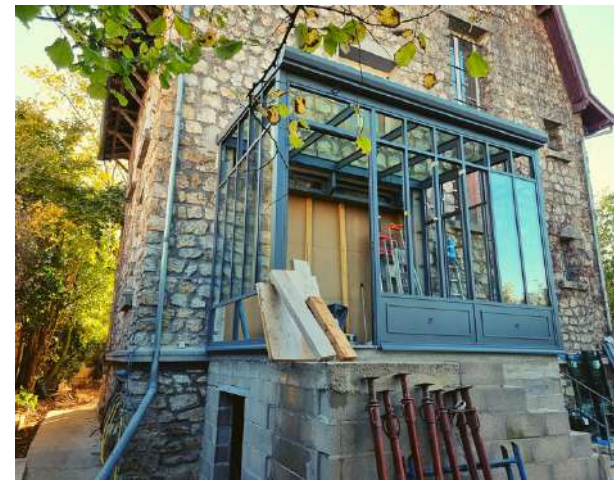

JARDIN D'HIVER
STYLE ATELIERS
D'ARTISTE &
TOITURE VITRÉE
WWW.ATELIERSFG.FR