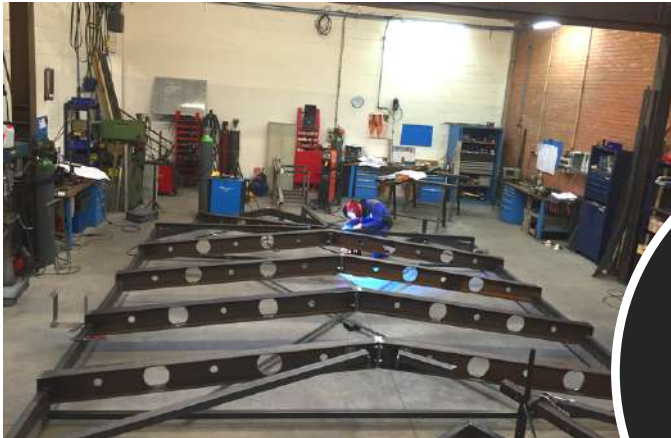

Ateliers FG maîtrise **toutes les étapes** : conception, fabrication et installation pour réussir votre projet. Vous trouverez ci-dessous quelques-unes de nos réalisations. Nous sommes à votre écoute pour **réussir votre projet**.

STYLE ATELIER
D'ARTISTE &
SON Puits DE
LUMIÈRE

WWW.ATELIERSFG.FR

JARDIN D'HIVER

À 5 PANS & SA
TOITURE EN
ZINC

WWW.ATELIERSFG.FR

JARDIN D'HIVER

À 5 PANS & SA
TOITURE EN
ZINC

WWW.ATELIERSFG.FR

JARDIN D'HIVER
JONCTION
ENTRE 2
BÂTISSES
WWW.ATELIERSFG.FR

JARDIN D'HIVER
SUR LES TOITS
DE PARIS AVEC
TOITURE VITRÉE
WWW.ATELIERSFG.FR

JARDIN D'HIVER

STYLE ATELIER
D'ARTISTES &
PUITS DE
LUMIERE

WWW.ATELIERSFG.FR