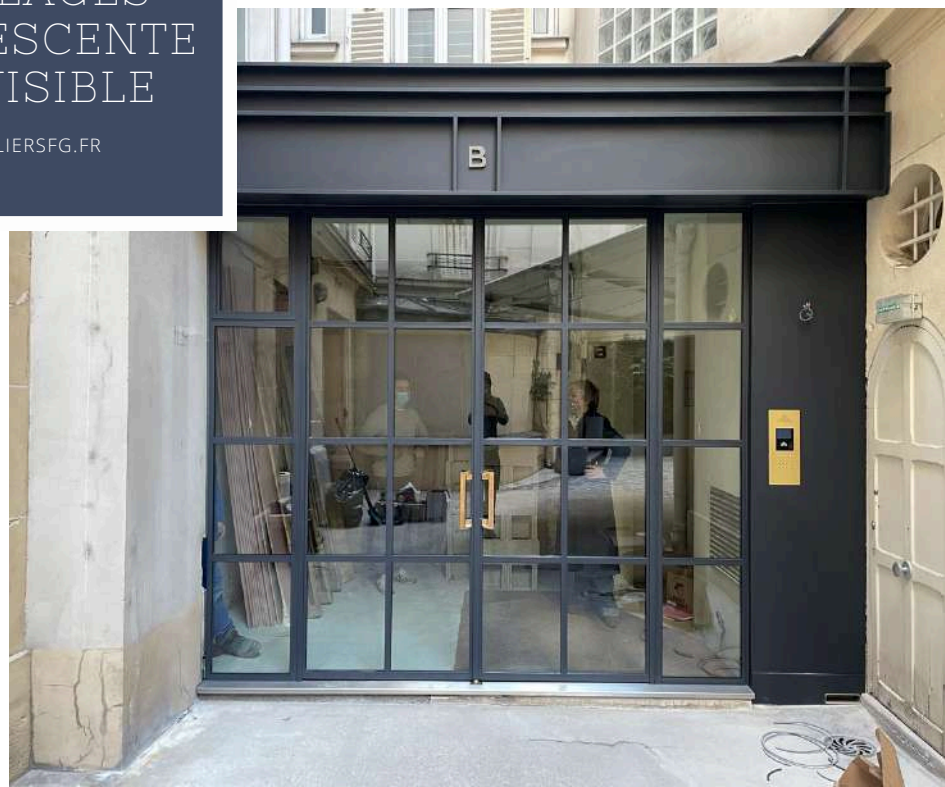

PORTE DE HALL
GAMME
OTTOSTUM W40
HABILLAGES
AVEC DESCENTE
EP INVISIBLE
WWW.ATELIERSFG.FR