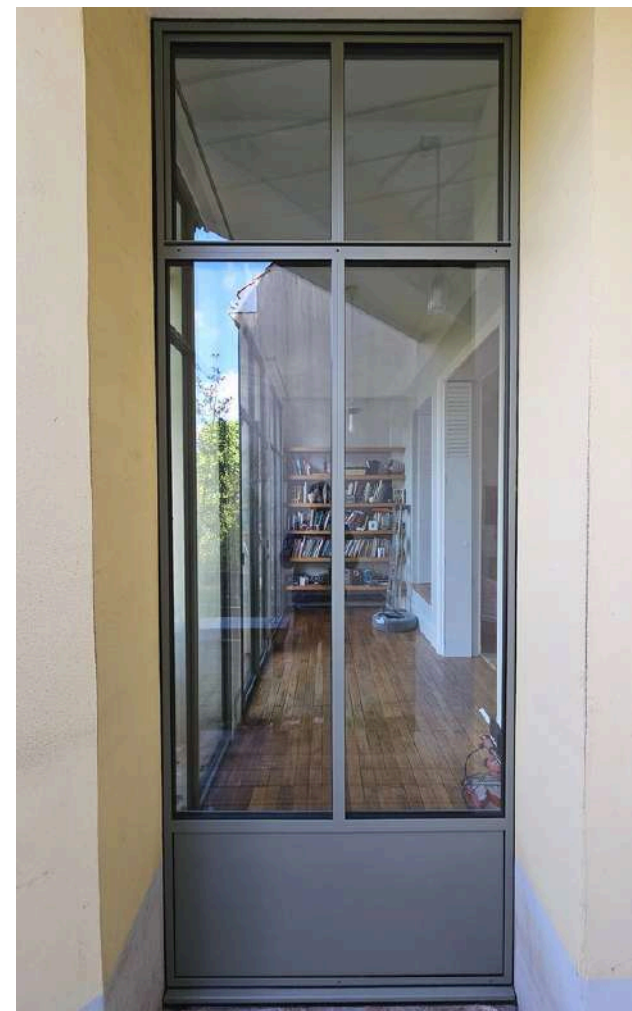

ENSEMBLE DE FENÊTRES &
PORTES-FENETRES
GAMME FINELINE
70
WWW.ATELIERSEFG.FR