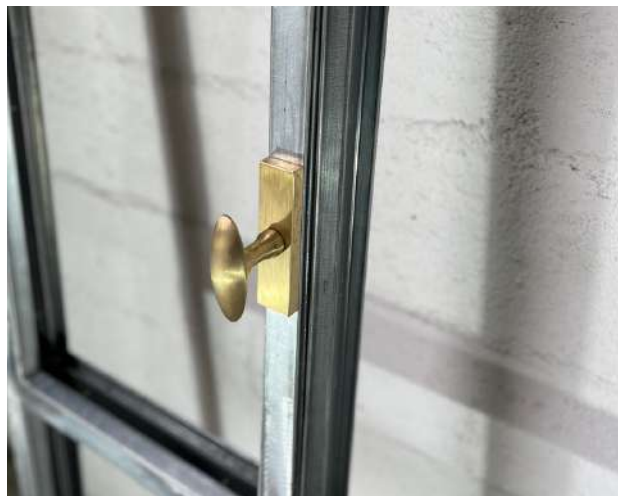

DÉCOUVERZ NOTRE
NOUVELLE GAMME

SECCO SISTEMI OS2 BAIE VITRÉE

L'ÉLÉGANCE À L'ITALIENNE

WWW.ATELIERSFG.FR