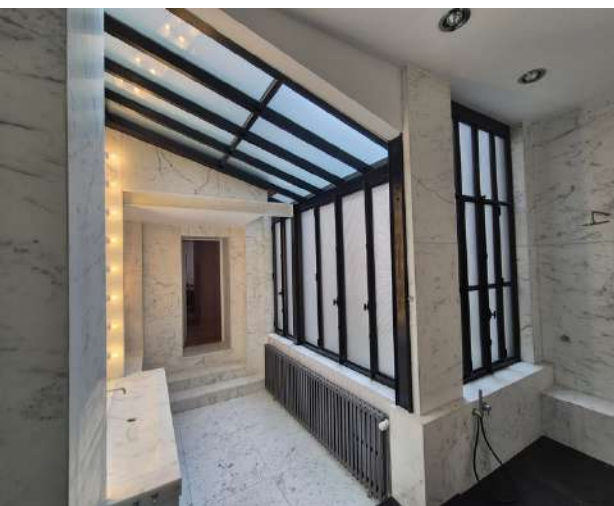

BAIES VITRÉES ET TOITURE
GAMMES FINELINE 70
ET RPTEC 45
WWW.ATELIERSFG.FR