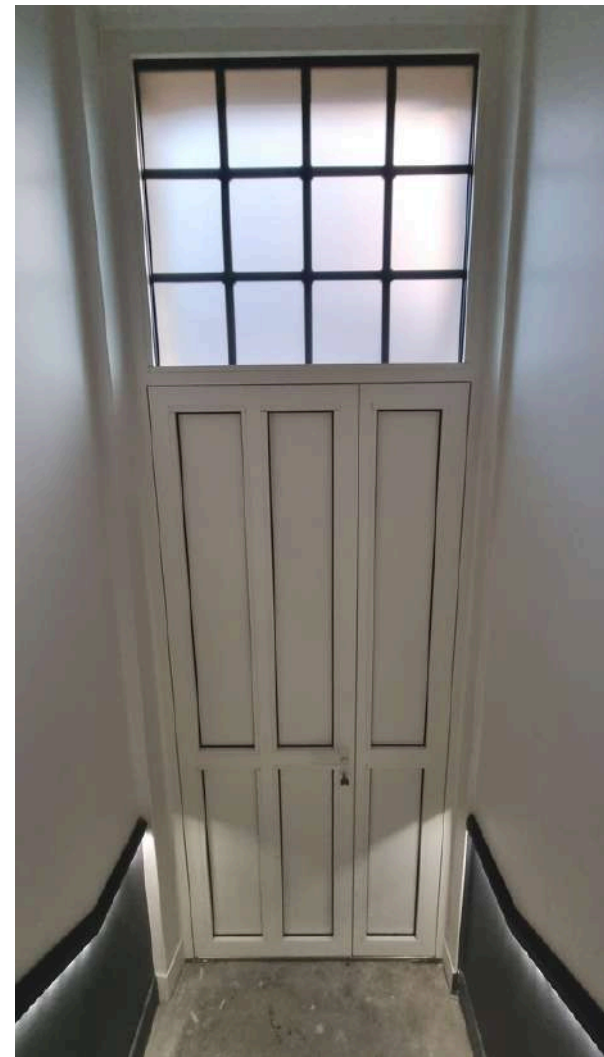

PORTE DE HALL
GAMME FORSTER UNICO
PORTE D'ENTRÉE
IMITATION BOIS
WWW.ATELIERSFG.FR