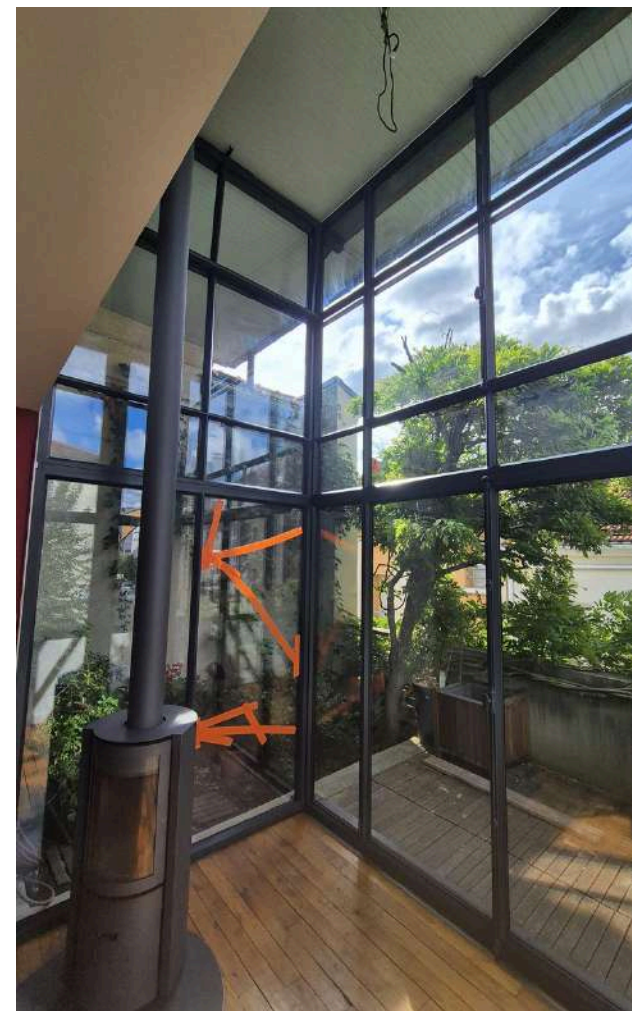

ENSEMBLE DE FENÊTRES &
PORTES-FENÊTRES

GAMME FINELINE 70

WWW.ATELIERSFG.FR