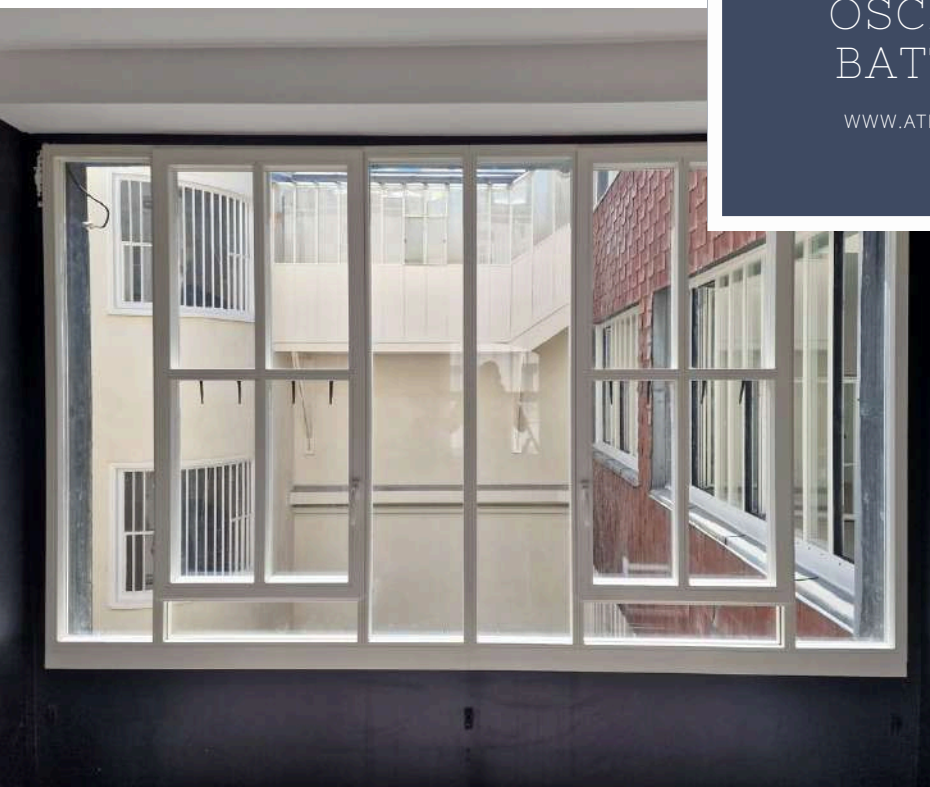

ENSEMBLE DE FENÊTRES
GAMME FORSTER
UNICO XS
OSCILLO-
BATTANT
WWW.ATELIERSFG.FR