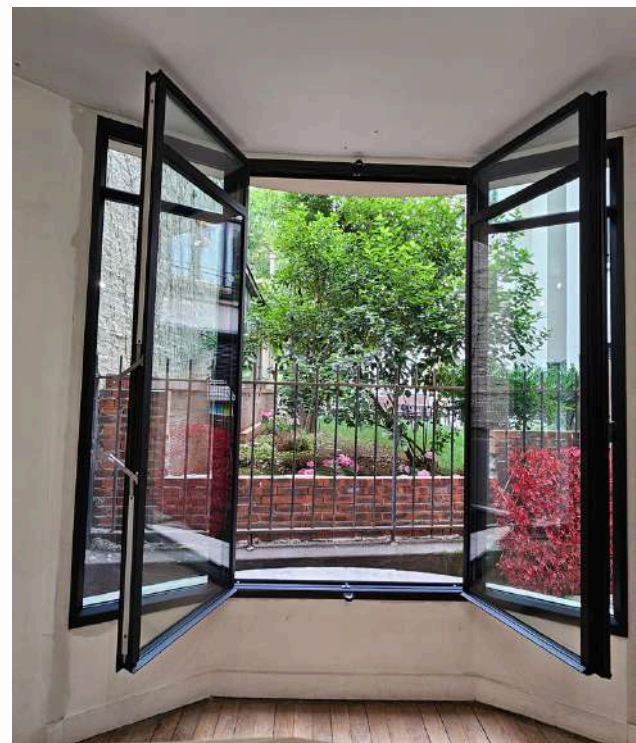

**EXISTANT**

ENSEMBLE DE DEUX PORTES

GAMME FINELINE 70  
PORTE DEUX VANTAUX  
SERRURE TROIS  
POINTS

[WWW.ATELIERSFG.FR](http://WWW.ATELIERSFG.FR)

BAIE VITRÉE AVEC OUVRANT

GAMME  
FINELINE 70  
4M DE HAUTEUR  
3,2M DE LARGE