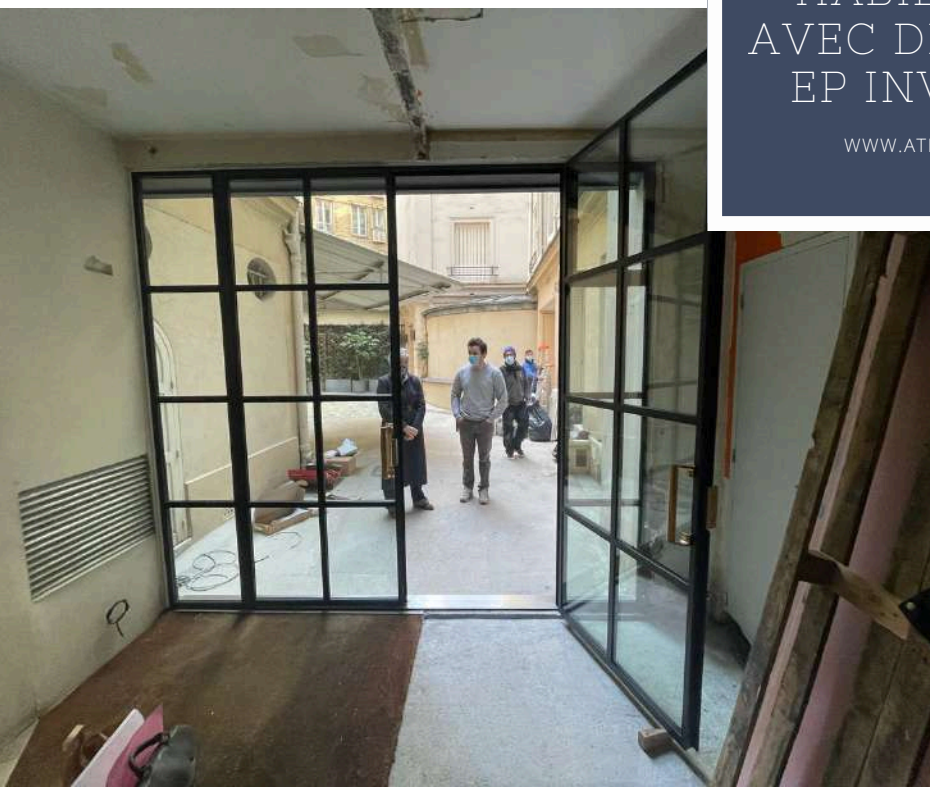

PORTE DE HALL
GAMME
OTTOSTUM W40
HABILLAGES
AVEC DESCENTE
EP INVISIBLE
WWW.ATELIERSFG.FR