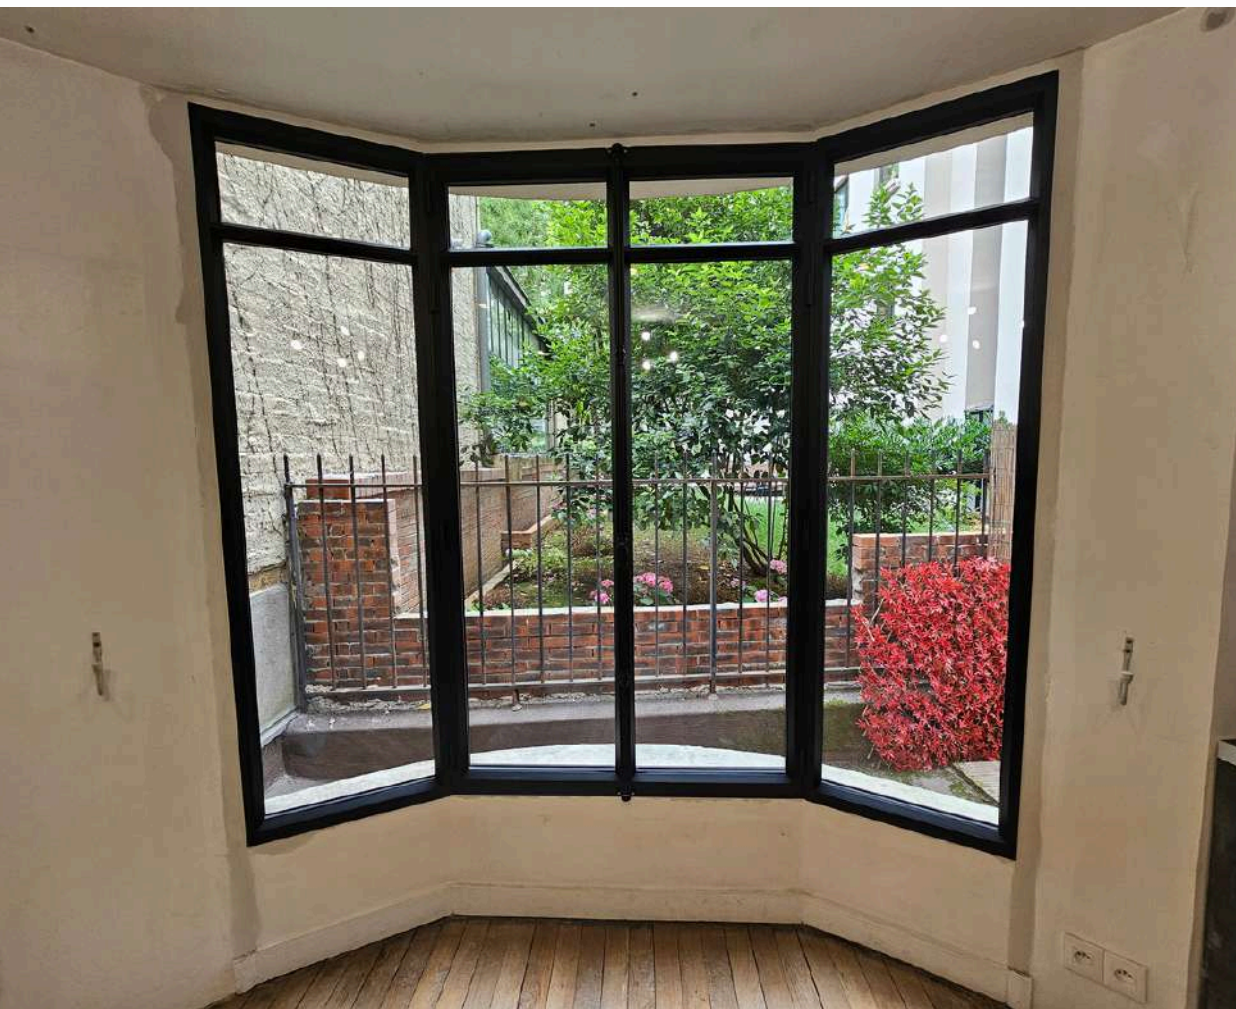

**EXISTANT**

ENSEMBLE DE DEUX PORTES

GAMME FINELINE 70  
PORTE DEUX VANTAUX  
SERRURE TROIS  
POINTS

[WWW.ATELIERSFG.FR](http://WWW.ATELIERSFG.FR)

BAIE VITRÉE AVEC OUVRANT

GAMME  
FINELINE 70  
4M DE HAUTEUR  
3,2M DE LARGE