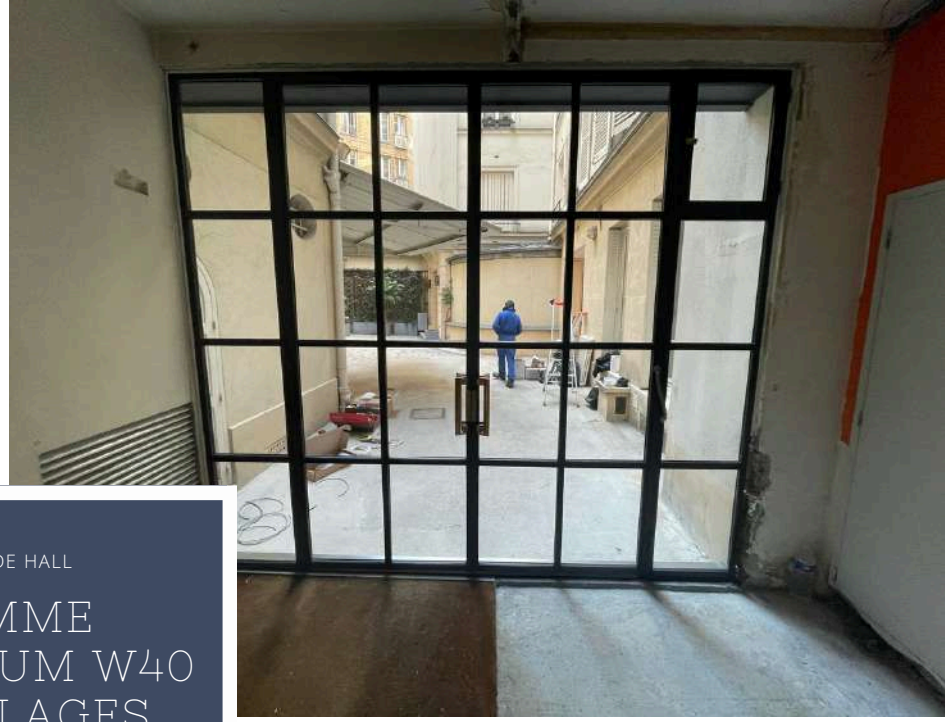

PORTE DE HALL
GAMME
OTTOSTUM W40
HABILLAGES
AVEC DESCENTE
EP INVISIBLE
WWW.ATELIERSFG.FR