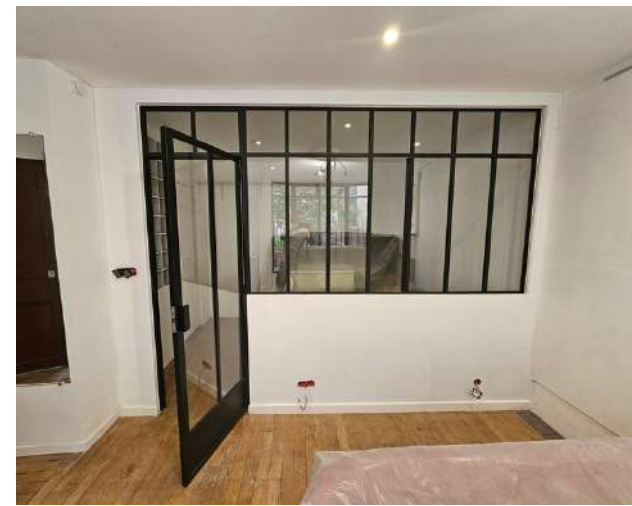

VERRIÈRE D'INTÉRIEUR
VERRIÈRE
D'INTERIEUR
WWW.ATELIERSFG.FR