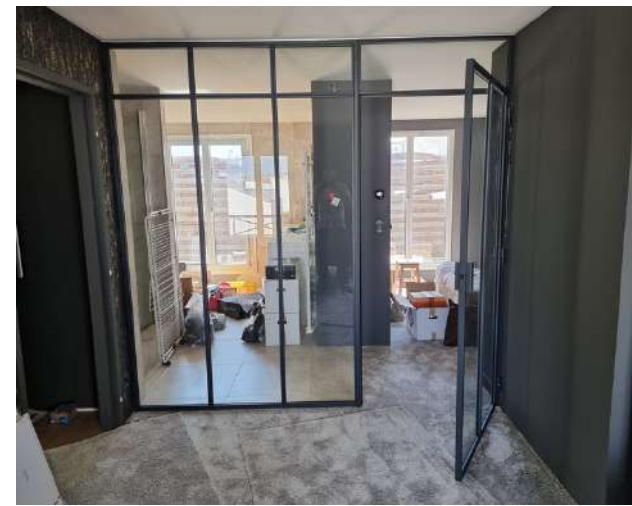

VERRIÈRES D'INTÉRIEURS & LEURS
PORTES

VERRIÈRE DE
SÉPARATION
D'ESPACE

WWW.ATELIERSFG.FR